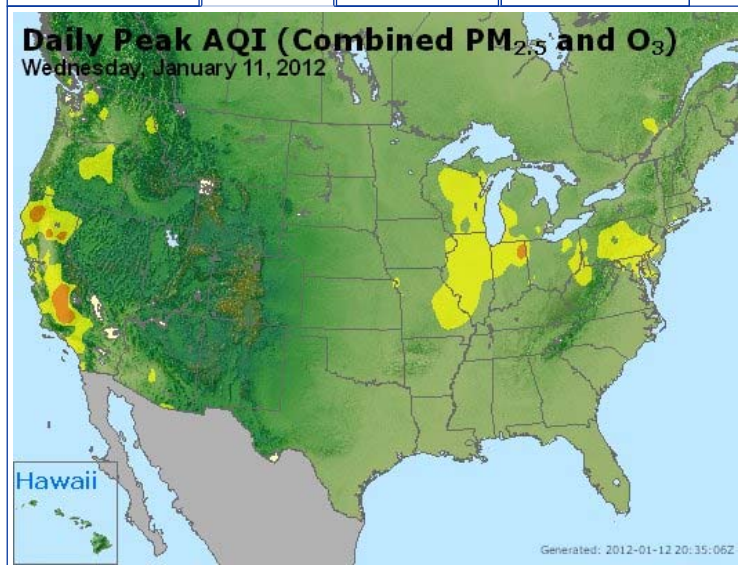

[About AIRNow](#) | [AIRNow Partners](#) | [FAQs](#) | [Contact Us](#)

Search:

LOCAL AIR QUALITY CONDITIONS AND FORECASTS

Zip Code: State:

[U.S. Air Quality Summary \(text\)](#)

[AIRNow Home](#) >> [Air Quality Maps Archive](#) >> **United States**

- [AQI Animation](#)
- [AQI Peak](#)
- [Ozone Peak](#)
- [Particles Peak](#)

Good

Moderate

USG

Unhealthy

Very Unhealthy

Hazardous

! Action Day