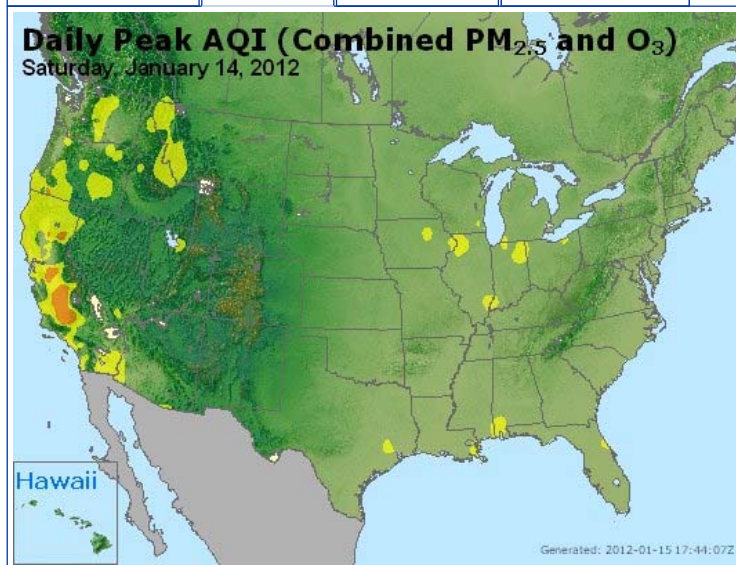

[About AIRNow](#) | [AIRNow Partners](#) | [FAQs](#) | [Contact Us](#)

Search:

LOCAL AIR QUALITY CONDITIONS AND FORECASTS

Zip Code: State:

[U.S. Air Quality Summary \(text\)](#)

[AIRNow Home](#) >> [Air Quality Maps Archive](#) >> **United States**

- [AQI Animation](#)
- [AQI Peak](#)
- [Ozone Peak](#)
- [Particles Peak](#)

Good

Moderate

USG

Unhealthy

Very Unhealthy

Hazardous

! Action Day