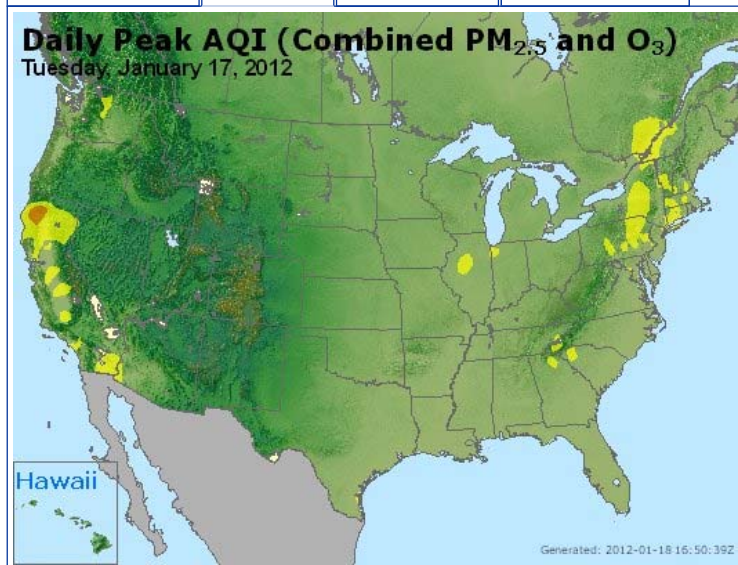

[About AIRNow](#) | [AIRNow Partners](#) | [FAQs](#) | [Contact Us](#)

Search:

LOCAL AIR QUALITY CONDITIONS AND FORECASTS

Zip Code: State:

[U.S. Air Quality Summary \(text\)](#)

[AIRNow Home](#) >> [Air Quality Maps Archive](#) >> **United States**

- [AQI Animation](#)
- [AQI Peak](#)
- [Ozone Peak](#)
- [Particles Peak](#)

Good

Moderate

USG

Unhealthy

Very Unhealthy

Hazardous

! Action Day