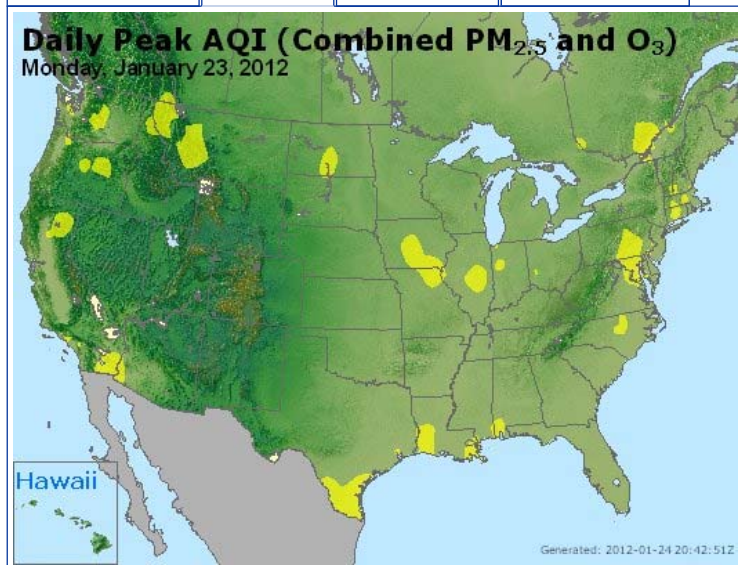

[About AIRNow](#) | [AIRNow Partners](#) | [FAQs](#) | [Contact Us](#)

Search:

LOCAL AIR QUALITY CONDITIONS AND FORECASTS

Zip Code: State:

[U.S. Air Quality Summary \(text\)](#)

[AIRNow Home](#) >> [Air Quality Maps Archive](#) >> **United States**

- [AQI Animation](#)
- [AQI Peak](#)
- [Ozone Peak](#)
- [Particles Peak](#)

Good

Moderate

USC

Unhealthy

Very Unhealthy

Hazardous

! Action Day