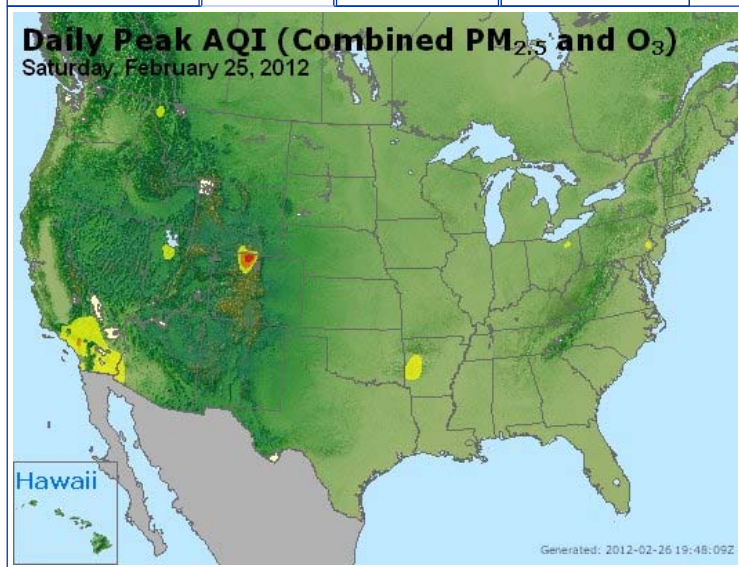

[About AIRNow](#) | [AIRNow Partners](#) | [FAQs](#) | [Contact Us](#)

Search:

LOCAL AIR QUALITY CONDITIONS AND FORECASTS

Zip Code:

State:

[U.S. Air Quality Summary \(text\)](#)

[AIRNow Home](#) >> [Air Quality Maps Archive](#) >> **United States**

- [AQI Animation](#)
- [AQI Peak](#)
- [Ozone Peak](#)
- [Particles Peak](#)

Good

Moderate

USG

Unhealthy

Very Unhealthy

Hazardous

! Action Day