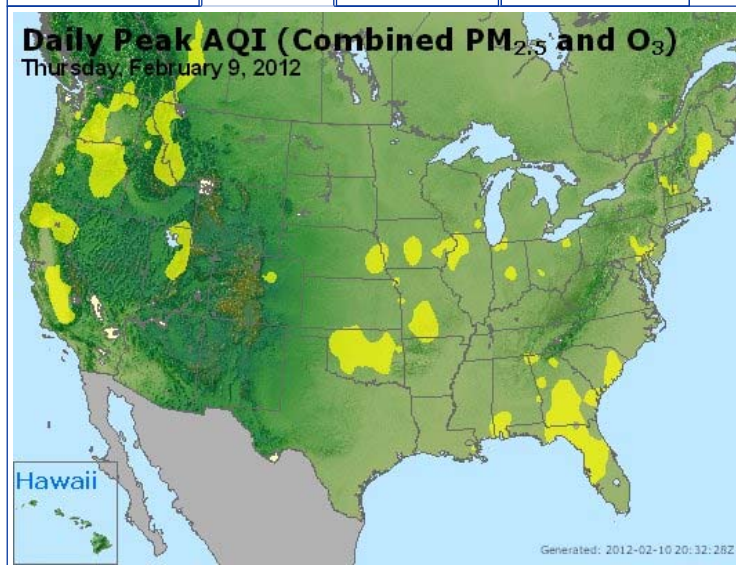

[About AIRNow](#) | [AIRNow Partners](#) | [FAQs](#) | [Contact Us](#)

Search:

LOCAL AIR QUALITY CONDITIONS AND FORECASTS

Zip Code: State:

[U.S. Air Quality Summary \(text\)](#)

[AIRNow Home](#) >> [Air Quality Maps Archive](#) >> **United States**

- [AQI Animation](#)
- [AQI Peak](#)
- [Ozone Peak](#)
- [Particles Peak](#)

Good

Moderate

USC

Unhealthy

Very Unhealthy

Hazardous

!