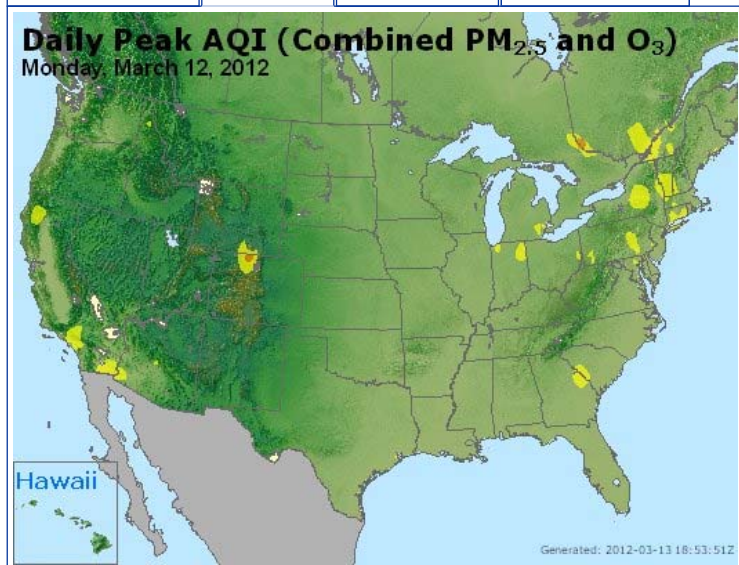

[About AIRNow](#) | [AIRNow Partners](#) | [FAQs](#) | [Contact Us](#)

Search:

LOCAL AIR QUALITY CONDITIONS AND FORECASTS

Zip Code: State:

[U.S. Air Quality Summary \(text\)](#)

[AIRNow Home](#) >> [Air Quality Maps Archive](#) >> **United States**

- [AQI Animation](#)
- [AQI Peak](#)
- [Ozone Peak](#)
- [Particles Peak](#)

Good

Moderate

USC

Unhealthy

Very Unhealthy

Hazardous

!