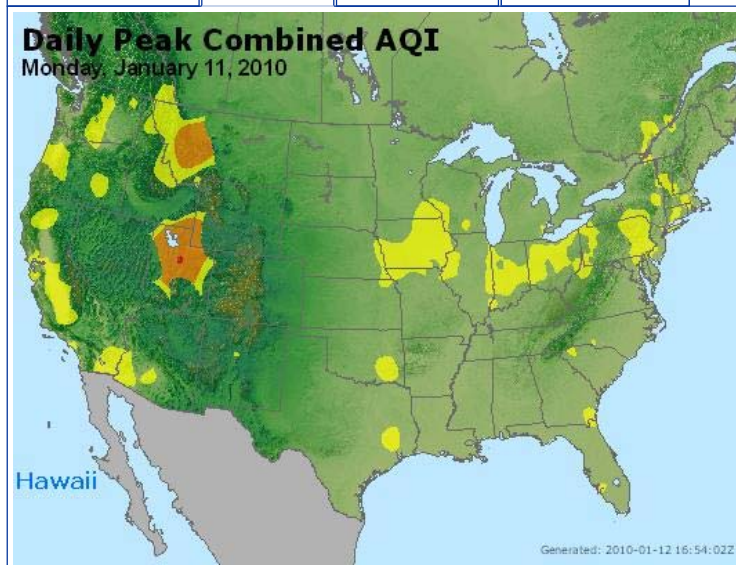

- [AQI Animation](#)
- [AQI Peak](#)
- [Ozone Peak](#)
- [Particles Peak](#)

Good

Moderate

USG

Unhealthy

Very Unhealthy

Hazardous

!