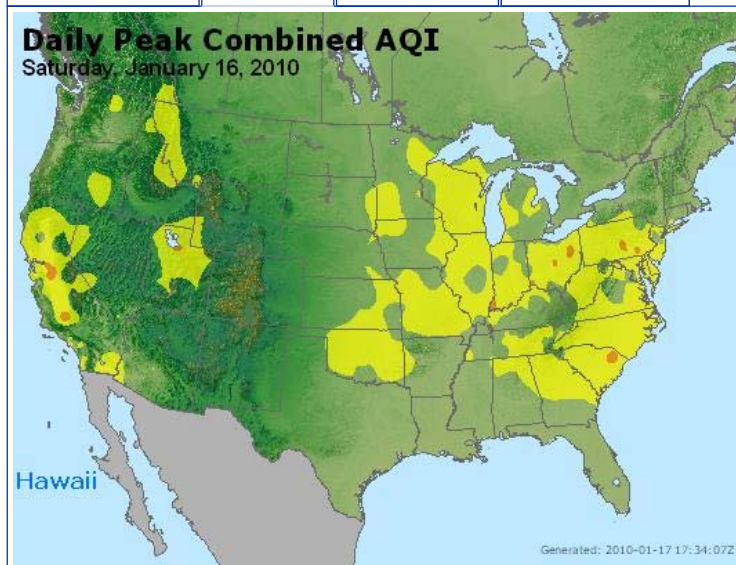

[About AIRNow](#) | [AIRNow Partners](#) | [FAQs](#) | [Contact Us](#)

Search:

LOCAL AIR QUALITY CONDITIONS AND FORECASTS

Zip Code: State:

[U.S. Air Quality Summary \(text\)](#)

[AIRNow Home](#) >> [Air Quality Maps Archive](#) >> **United States**

- [AQI Animation](#)
- [AQI Peak](#)
- [Ozone Peak](#)
- [Particles Peak](#)

Good

Moderate

USG

Unhealthy

Very Unhealthy

Hazardous

!