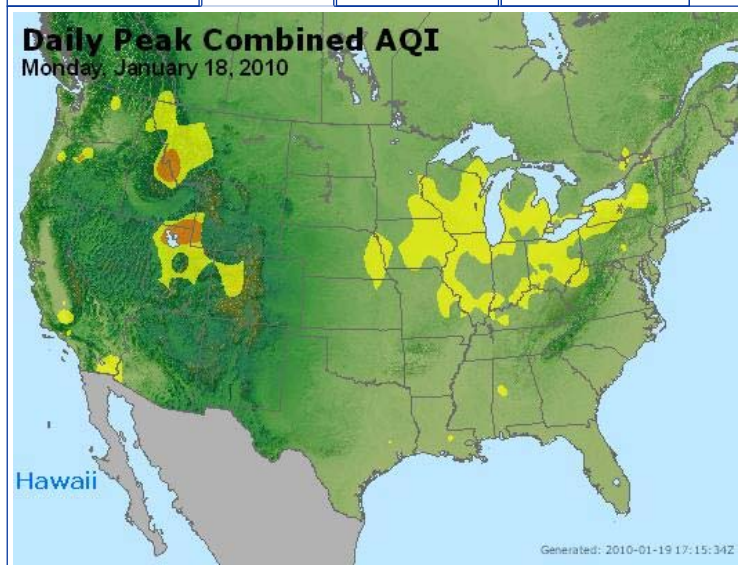

[About AIRNow](#) | [AIRNow Partners](#) | [FAQs](#) | [Contact Us](#)

Search:

LOCAL AIR QUALITY CONDITIONS AND FORECASTS

Zip Code: State:

[U.S. Air Quality Summary \(text\)](#)

[AIRNow Home](#) >> [Air Quality Maps Archive](#) >> **United States**

- [AQI Animation](#)
- [AQI Peak](#)
- [Ozone Peak](#)
- [Particles Peak](#)

Good

Moderate

USG

Unhealthy

Very Unhealthy

Hazardous

! Action Day