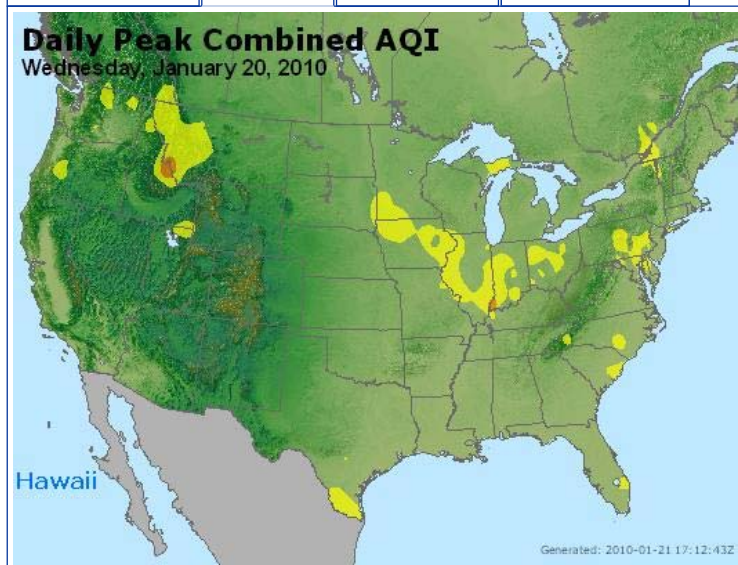

[About AIRNow](#) | [AIRNow Partners](#) | [FAQs](#) | [Contact Us](#)

Search:

LOCAL AIR QUALITY CONDITIONS AND FORECASTS

Zip Code: State:

[U.S. Air Quality Summary \(text\)](#)

[AIRNow Home](#) >> [Air Quality Maps Archive](#) >> **United States**

- [AQI Animation](#)
- [AQI Peak](#)
- [Ozone Peak](#)
- [Particles Peak](#)

Good

Moderate

USG

Unhealthy

Very Unhealthy

Hazardous

! Action Day