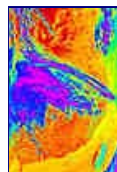

Aqua
2008/135
05/14/08
05:35 UTC

Pixel size:
2km

Alternate
pixel size:
[4km](#)
[1km](#)
[500m](#)
[250m](#)

Bands 1-4-3
(true color)

[Bands 7-2-1](#)

[LST](#)