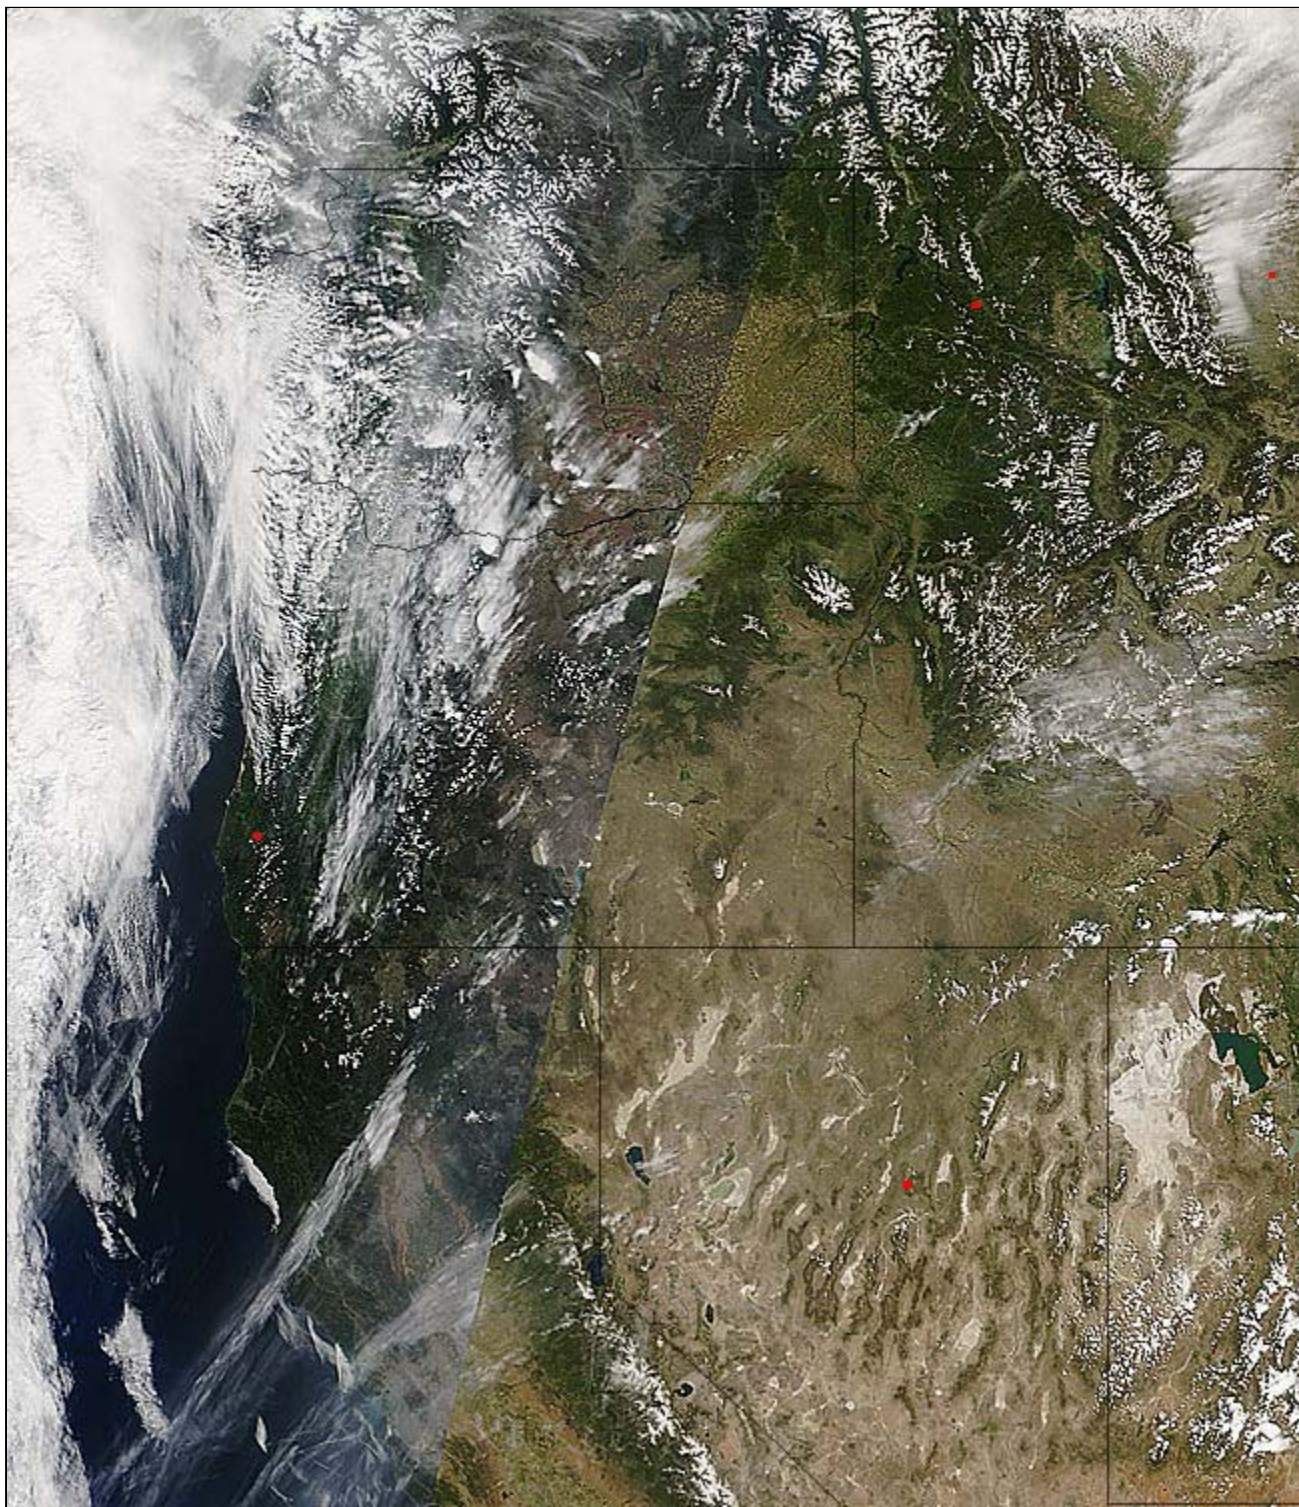

USA1 - Date: 2007/138 - 05/18

True color - Satellite: Terra - Pixel size: 2km

View alternate pixel size: [1km](#) | [500m](#) | [250m](#) - [View Aqua image](#)

[More info](#) - [Download a worldfile \(for GIS users\)](#)

[See all images available for this area this day](#)

[Display alternate subsets available for this date](#)

[Questions ?](#)

[Send Us Your Comments](#)

Webmaster: [Karen Horrocks](#)  
NASA Official: [Ed Masuoka](#)