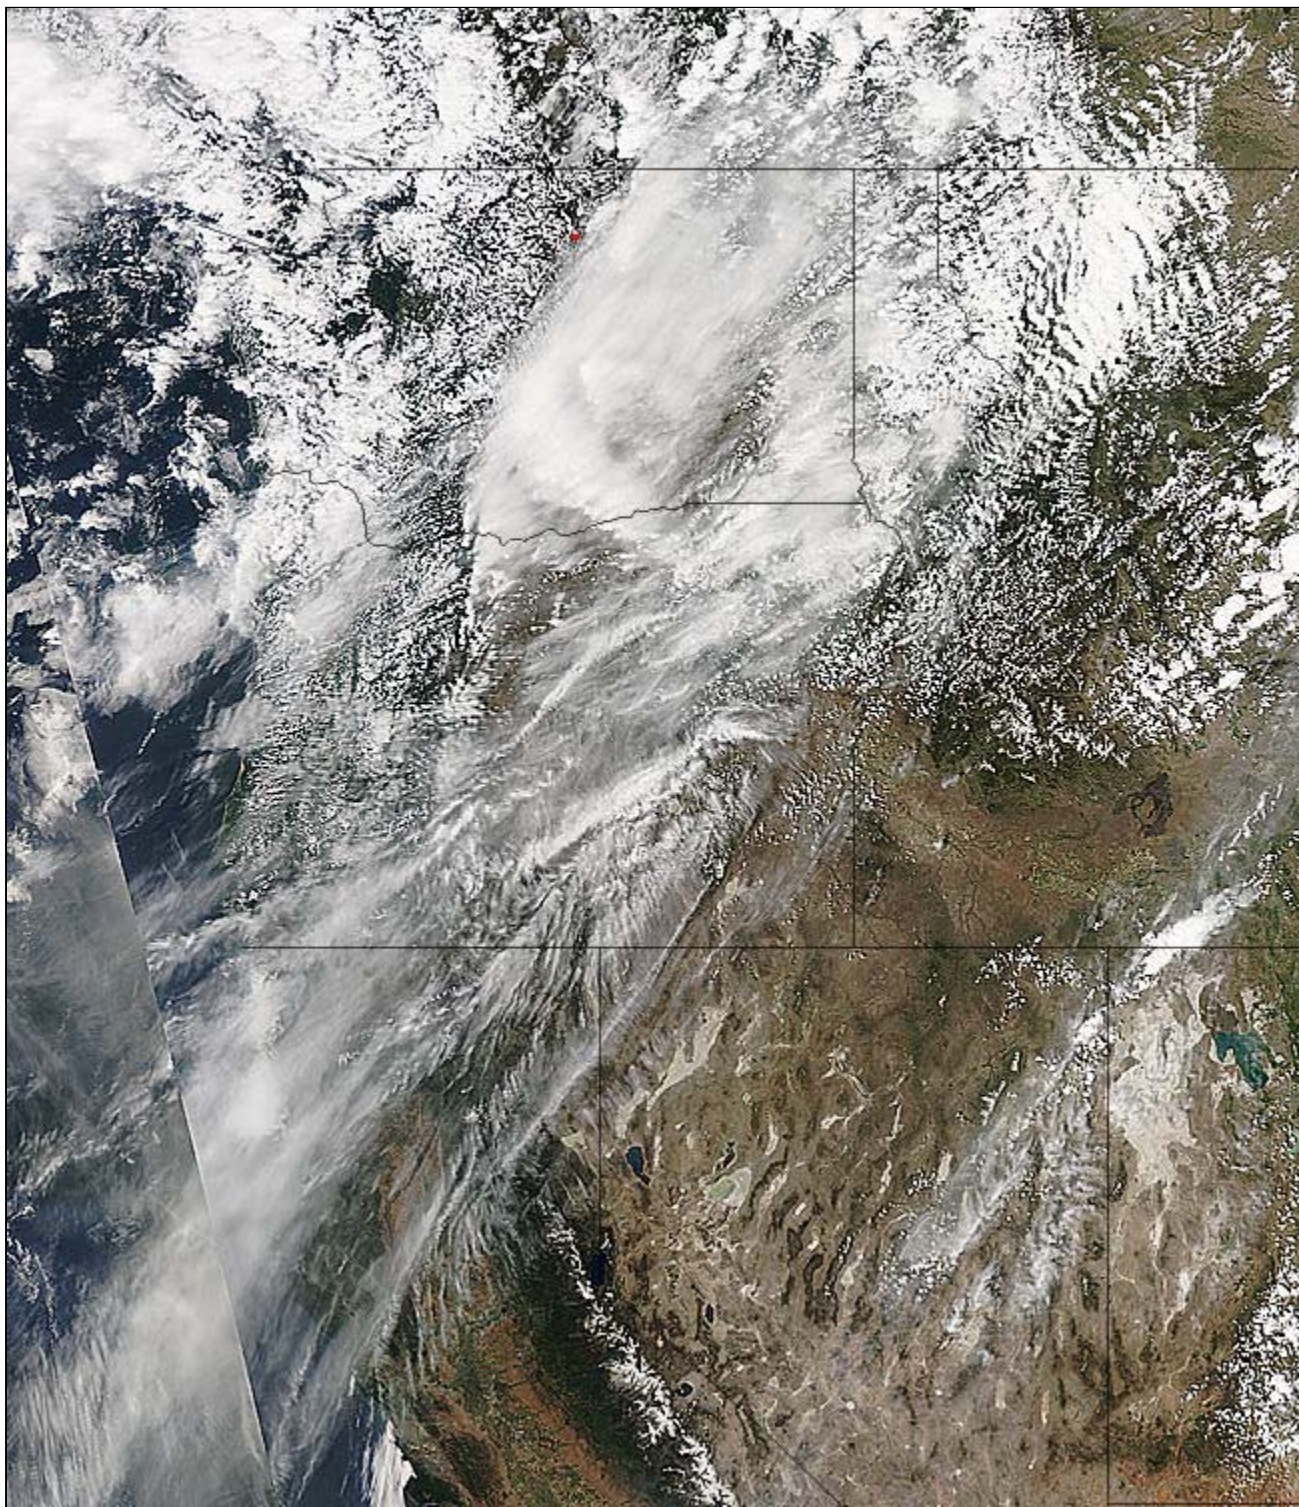

USA1 - Date: 2007/139 - 05/19

True color - Satellite: Aqua - Pixel size: 2km

View alternate pixel size: [1km](#) | [500m](#) | [250m](#) - [View Terra image](#)

[More info](#) - [Download a worldfile \(for GIS users\)](#)

[See all images available for this area this day](#)

[Display alternate subsets available for this date](#)

[Questions ?](#)

[Send Us Your Comments](#)

Webmaster: [Karen Horrocks](#)
NASA Official: [Ed Masuoka](#)