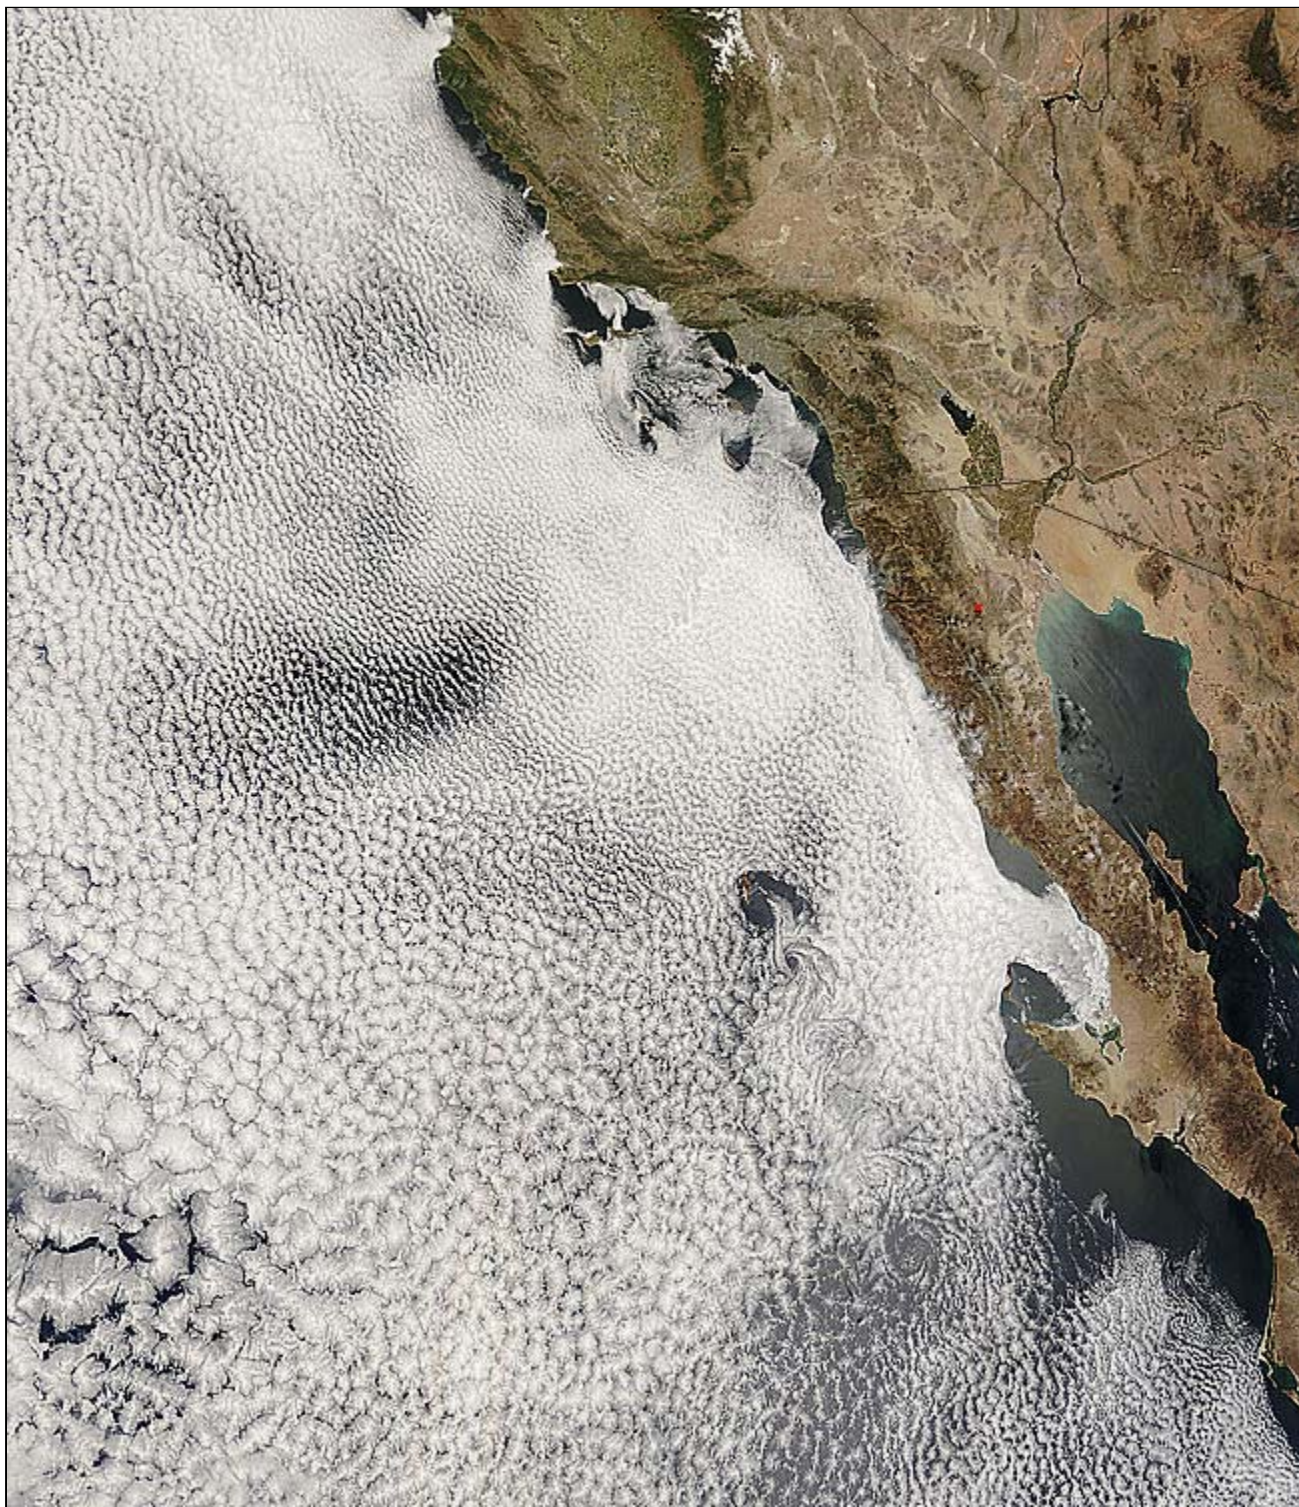

USA5 - Date: 2007/134 - 05/14

True color - Satellite: Terra - Pixel size: 2km

View alternate pixel size: [1km](#) | [500m](#) | [250m](#) - [View Aqua image](#)

[More info](#) - [Download a worldfile \(for GIS users\)](#)

[See all images available for this area this day](#)

[Display alternate subsets available for this date](#)

[Questions ?](#)

[Send Us Your Comments](#)

Webmaster: [Karen Horrocks](#)
NASA Official: [Ed Masuoka](#)